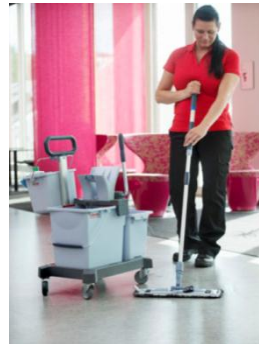

UltraSpeed Pro Ready-to-Go kit

Le kit de nettoyage le plus complet et performant

Application

Besoin d'un nettoyage plus rapide, plus propre et plus facile? Vous en avez assez de déplacer des seaux lourds ou, pire, vous devez faire face à une hygiène approximative? L'UltraSpeed Pro répond à toutes ces questions!

Description produit

L'UltraSpeed Pro Ready-to-Go Kit est disponible en simple ou double-seaux. Chaque kit contient une base avec roues, une **presse innovante** (40% plus performante qu'une presse classique), un **support** pour mop plus **ergonomique** ainsi qu'un mop en microfibres haute performance, un manche télescopique en trois parties et une barre de guidage. Le kit muni de deux seaux est équipé d'un seau de 25l et d'un seau de 12 litres dont la forme particulière permet de gagner en stabilité et en place.

Vos bénéfices

- **Tout le matériel dans une boîte**
pas besoin d'investir dans du matériel supplémentaire
- **Plus propre**
La forme spécifique du second seau empêche l'eau de s'infiltrer entre les seaux
- **Plus facile**
Aucun outils n'est nécessaire pour monter votre kit
- **Plus rapide**
La presse UltraSpeed Pro essore 40% plus d'eau qu'une presse classique
- **Compact**
La base de petite taille permet de ranger votre chariot facilement même dans les petits cagibis